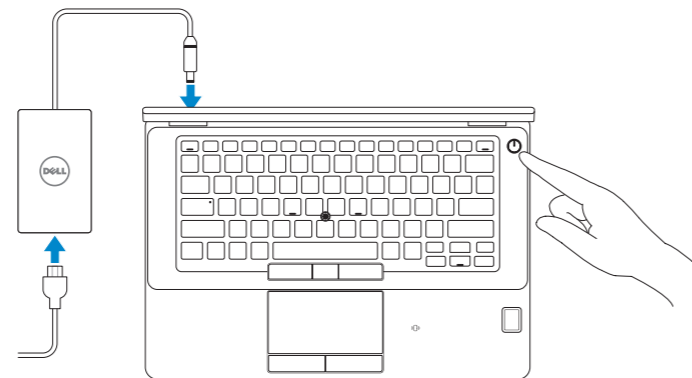

Latitude 14 5000 Series

E5470

Quick Start Guide

Priručnik za brzi početak rada

Gyors üzembe helyezési útmutató

Краткое руководство по началу работы

Priručnik za brzi start

1 Connect the power adapter and press the power button

Priključite adapter za napajanje i pritisnite gumb za uključivanje/isključivanje

Csatlakoztassa a tápadaptert és nyomja meg a bekapcsológombot

Подключите адаптер источника питания и нажмите на кнопку питания

Povežite adapter za napajanje i pritisnite dugme za napajanje